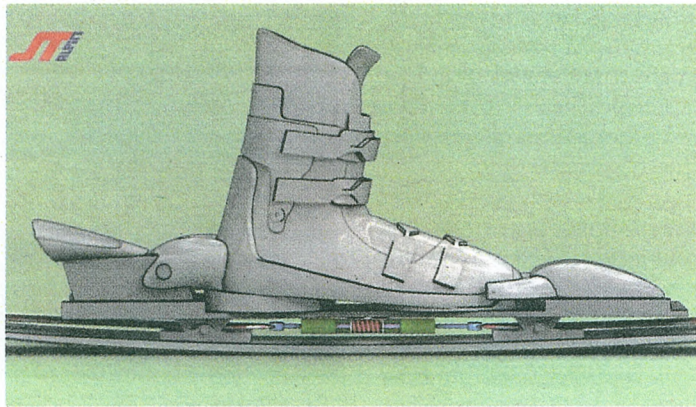

Steinbach Alpin präsentiert Weltneuheiten wie die „Multi-Angle-Edge“ für perfekten Gripp

## Top: Die neu Dimension des Skifahrens

Die neuesten Coups von Steinbach-Alpin: eine innovative Bindungsplatte sowie eine neue Kantenschleiftechnik, die den Ski schnell und sicher machen.

**Kitzbühel** | Steinbach-Alpin ist nicht nur im Profi-Skisport, sondern auch bei den ambitionierten, sportlichen Skifahrern abseits der Rennstrecken ein Begriff. Gitti Weber, die Geschäftsführerin des Unternehmens, stellt das neueste Projekt der Firma vor: Am Fuße der Streifen entstehen in der Steinbach Factory speziell angefertigte Ski für den anspruchsvollen Skifahrer. Im Mittelpunkt steht eine neue und bereits zum Patent angemeldete Bindungsplatte, die ein völlig neues Fahrgefühl schafft. Sie macht es möglich, dass sich der Ski endlich auch während der Fahrt durchbiegen kann – unabhängig von der Ski-

Machen den Ski extrem schnell: die innovative Bindungsplatte und die Kantenschleiftechnik mit der „Steinbach-Multi-Angle-Edge“. Skizze: Steinbach Alpin

schuhgröße und dem Gewicht des Fahrers.

### Innovative Servicetechnik

In der Steinbach Factory bietet das Profi-Team auch einen neuartigen Skiservice an: Jeder Ski wird von Hand mit der „Stein-

bach Multi-Angle-Edge“ präpariert, einer neuartigen Feile, die es erlaubt, die Fahreigenschaft des Skis individuell an den Fahrer anzupassen. Bis zu 200 verschiedene Winkel werden pro Kante gefeilt. Zusätzlich wird die Seitenwange so bearbeitet, dass bei Schräglage nur auf der Kante gefahren wird. Die Kom-